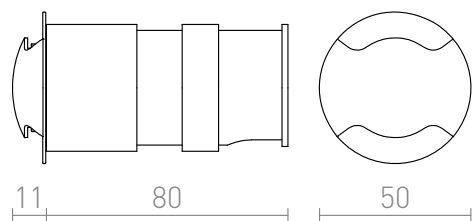

# KICK II

LED 3W 120 lm Ra 80

Ориентираща лампа за вграждане с вграден LED, който излъчва светлина на две страни. Предназначен за стенов монтаж.

цена на дребно BGN с ДДС

R12616	KICK II вградена бяло 230V LED 3W IP54 3000K	98,-
R12618	KICK II вградена черно 230V LED 3W IP54 3000K	98,-

# IP54

 3D model

 manual