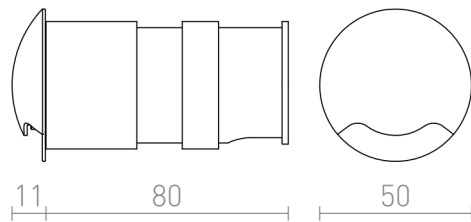

KICK I

LED 3W 100 lm Ra 80

Luminária de orientação embutida com LED integrado que emite luz para um lado. Destina-se a instalações de parede.

Preço recomendado EUR incluindo IVA

R12613	KICK I embutida branco 230V LED 3W IP54 3000K	58,00
R12615	KICK I embutida preto 230V LED 3W IP54 3000K	58,00

IP54

 3D model

 manual

 .ies data