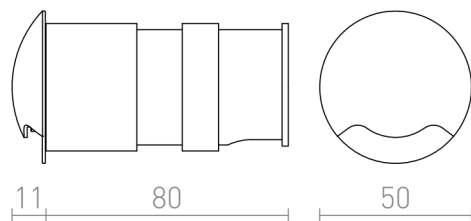

KICK I

LED 3W 100 lm Ra 80

Indbygget orienteringslys med integreret LED, der udsender lys til den ene side. Beregnet til væginstallationer.

RP DKK inkl. MOMS

R12613	KICK I indbygget hvid 230V LED 3W IP54 3000K	380,-
R12615	KICK I indbygget sort 230V LED 3W IP54 3000K	380,-

IP54

 3D model

 manual

 .ies data