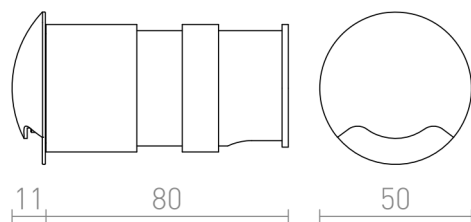

KICK I

LED 3W 100 lm Ra 80

Zápusťné orientační LED svítidlo se svícením do jedné strany. Určeno pro montáž do stěny.

MOC CZK vč DPH

R12613	KICK I zápusťná bílá 230V LED 3W IP54 3000K	1 250,-
R12615	KICK I zápusťná černá 230V LED 3W IP54 3000K	1 250,-

IP54

 3D model

 manual

 .ies data