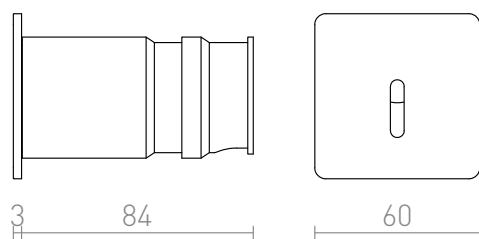

IRIA SQ

LED 3W 390 lm Ra 80

Zápustné štvorcové LED svetidlo do steny so štrbinou zužujúcou lúč svetla.

MOC EUR vr DPH

R12612	IRIA SQ zápusťná biela 230V LED 3W 10° 3000K	58,00
--------	---	-------

3D model