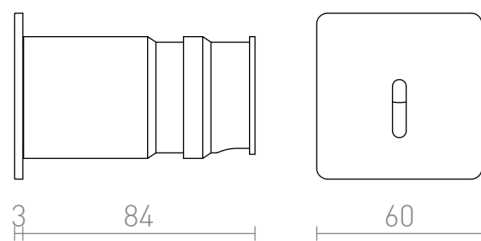

# IRIA SQ

LED 3W 390 lm Ra 80

Aplique LED embutido com uma ranhura estreita para o feixe de luz.

Preço recomendado EUR incluindo IVA

R12612	IRIA SQ embutida branco 230V LED 3W 10° 3000K	58,00
--------	--	-------

3D model

PDF manual

10°

0,25

0,25

.ies data