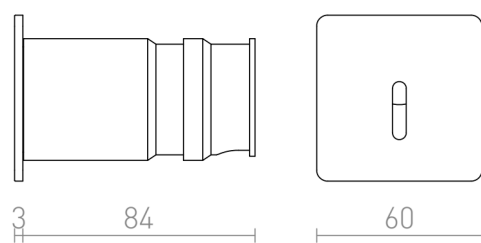

IRIA SQ

LED 3W 390 lm Ra 80

Χωνευτό επιτοίχιο φωτιστικό με ενσωματωμένο LED και στενό άνοιγμα για τη δέσμη του φωτός.

Λιανική τιμή EUR με ΦΠΑ

R12612	IRIA SQ χωνευτό λευκό 230V LED 3W 10° 3000K	58,00
--------	--	-------

3D model

PDF manual

10°

0,25

0,25

.ies data