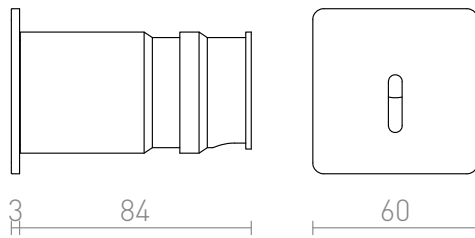

IRIA SQ

LED 1W 130 lm Ra 80

Upotettava LED-seinävalaisin jossa kapea rako valonsäteelle.

suositushinta EUT sis. alv

R12612

IRIA SQ upotettava valkoinen 230V LED 1W
10° 3000K

48,00

3D model

manual

10°

0,25

0,25