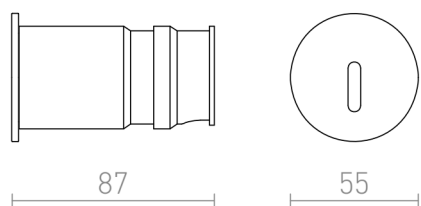

IRIA R

LED 3W 390 lm Ra 80

Indbygget væglampe med integreret LED og en spalte for smal lysstråle.

RP DKK inkl. MOMS

R12611

IRIA R indbygget hvid 230V LED 3W 10° 3000K

420,-

3D model