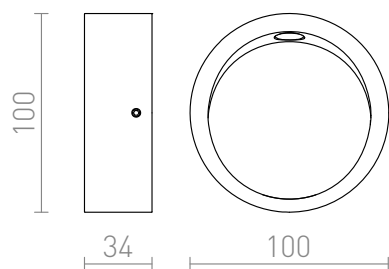

# AMBER

LED 3W 130 lm Ra 80

Corp de iluminat LED circular de perete pentru iluminare orientativă fără încastrare.  
preț recomandat cu amănuntul RON cu TVA inclus

R12609	AMBER de perete alb 230V LED 3W 3000K	290,-
R12610	AMBER de perete gri 230V LED 3W 3000K	229,-

 3D model

 manual