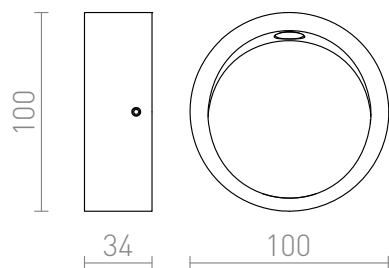

AMBER

LED 3W 130 lm Ra 80

Rund væglampe med indbygget LED egnet som guidelys. Behøver ikke bygges ind.

RP DKK inkl. MOMS

R12609	AMBER væg hvid 230V LED 3W 3000K	435,-
R12610	AMBER væg grå 230V LED 3W 3000K	360,-

 3D model

 manual