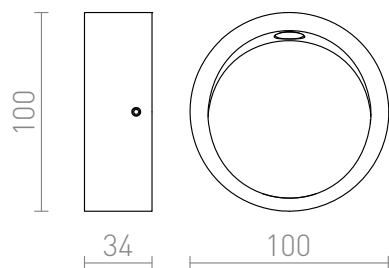

AMBER

LED 3W 130 lm Ra 80

Кръгла стенна лампа с вграден LED, подходяща като ориентиращо осветление. Не е необходимо да се вгражда.

цена на дребно BGN с ДДС

R12609	AMBER стенна бяло 230V LED 3W 3000K	120,-
R12610	AMBER стенна сиво 230V LED 3W 3000K	98,-

 3D model

 manual