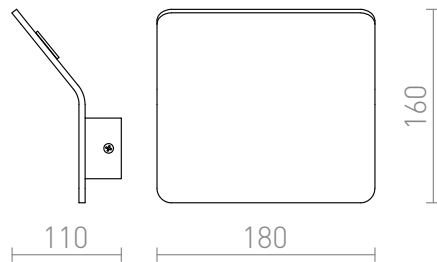

# BRUXEL

LED 5W 650 lm Ra 80

Tyylikkäästi muotoiltu LED-seinävalaisin epäsuoraan valaisuun.

suositushinta EUT sis. alv

**R12608**

BRUXEL seinä valkoinen 230V LED 5W  
3000K

**78,00**

 3D model