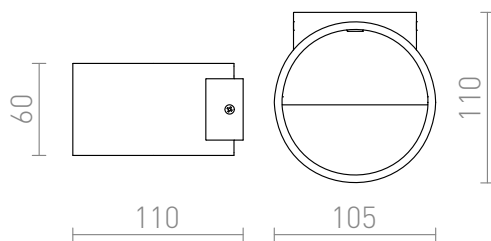

BIARITZ

LED 5W 780 lm Ra 80

LED wandlamp voor UP/DOWN lichtstroom.
adviesverkoopprijs EUR incl. BTW

R12606

BIARITZ wandlamp wit 230V LED 5W 3000K

68,00

 3D model

 manual