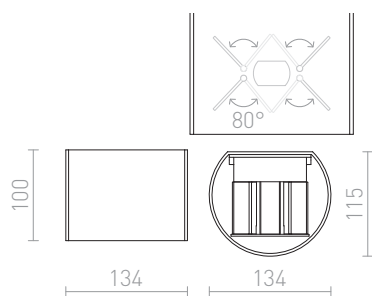

# TITO R

LED 6W 500 lm Ra 80

Lampa de perete cu LED integrat pentru iluminare SUS / JOS care are doua lame metalice pentru reglarea fasciculului de lumina.

preț recomandat cu amănuntul RON cu TVA inclus

R12604	TITO R de perete aluminiu 230V LED 6W IP54 3000K	320,-
--------	---	-------

# IP54

 3D model

 manual