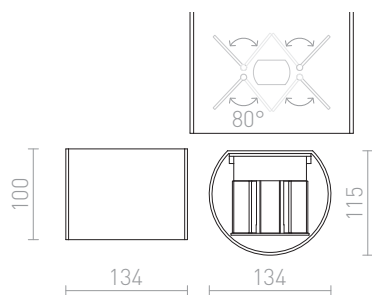

TITO R

LED 6W 500 lm Ra 80

Стенна лампа с вграден LED за осветление UP/DOWN, която има две метални остриета за регулиране на светлинния лъч.

цена на дребно BGN с ДДС

R12604

TITO R стенна четен алуминий 230V LED 6W
IP54 3000K

129,-

IP54

 3D model

 manual