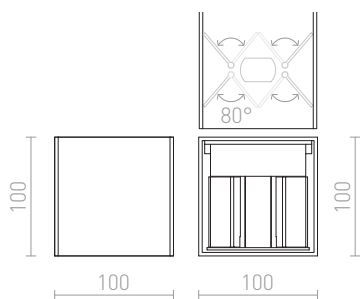

TITO SQ

LED 6W 500 lm Ra 80

Zidna svjetiljka s ugrađenom LED žaruljom za gornje/donje osvjetljenje s mogućnošću podešavanja osvjetljenja.

Preporučena cena EUR s PDV-OM

R12601	TITO SQ zidna brušeni aluminij 230V LED 6W IP54 3000K	78,00
--------	--	-------

IP54

 3D model

 manual