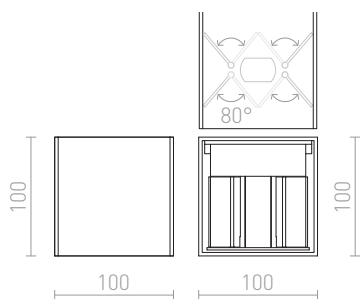

TITO SQ

LED 6W 500 lm Ra 80

Стенна лампа с вграден LED за осветление UP/DOWN, която има две метални остриета за регулиране на светлинния лъч.

цена на дребно BGN с ДДС

R12601	TITO SQ стенна четен алуминий 230V LED 6W IP54 3000K	150,-
--------	---	-------

IP54

 3D model

 manual