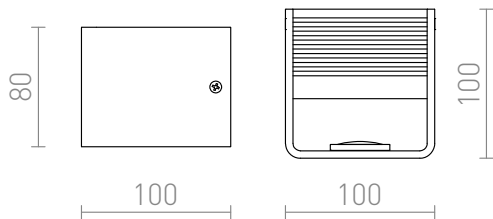

LED 5W 500 lm Ra 80

Luminária de parede cúbica com LED integrado, cantos arredondados e uma superfície de reflexão estruturada para iluminação bidirecional.

Preço recomendado EUR incluindo IVA

R12598	ONYX na parede branco 230V LED 5W 3000K	68,00
R12599	ONYX na parede preto 230V LED 5W 3000K	68,00