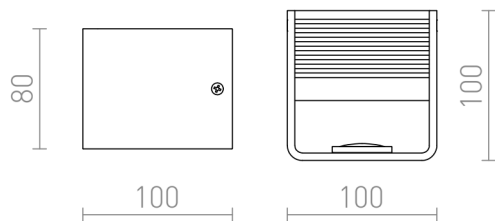

LED 5W 500 lm Ra 80

Kubieke wandlamp met geïntegreerde LED, afgeronde hoeken en gestructureerd reflecterend oppervlak voor UP/DOWN lichtstroom.

adviesverkoopprijs EUR incl. BTW

R12598	ONYX wandlamp wit 230V LED 5W 3000K	68,00
R12599	ONYX wandlamp zwart 230V LED 5W 3000K	68,00