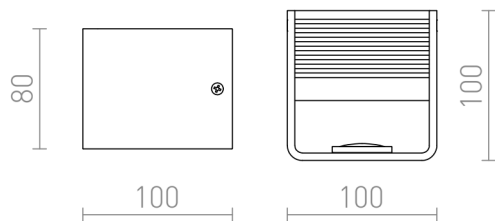

LED 5W 500 lm Ra 80

Apparecchio cubico da parete con LED integrato, angoli arrotondati e superficie di riflessione strutturata per illuminazione UP/DOWN.

PVC EUR IVA inclusa

R12598	ONYX da parete bianco 230V LED 5W 3000K	68,00
R12599	ONYX da parete nero 230V LED 5W 3000K	68,00