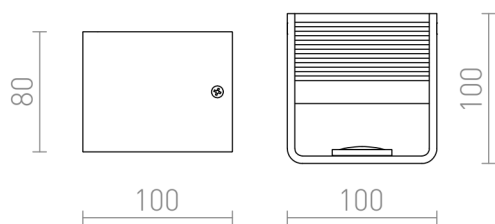

LED 5W 500 lm Ra 80

LED applique murale cubique avec coins arrondis et surface structurée pour éclairage UP/DOWN.

Prix de vente conseillé EUR TTC

R12598	ONYX murale blanc 230V LED 5W 3000K	68,00
R12599	ONYX murale noir 230V LED 5W 3000K	68,00