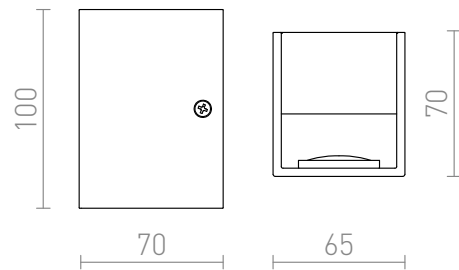

QUENTIN

LED 5W 650 lm Ra 80

Rechthoekige wandlamp met geïntegreerde LED voor UP/DOWN lichtstroom.
adviesverkoopprijs EUR incl. BTW

R12597

QUENTIN wandlamp wit 230V LED 5W 3000K

48,00

 3D model

 manual