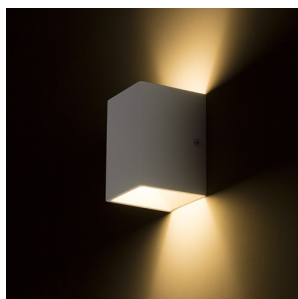

QUENTIN

LED 5W 650 lm Ra 80

LED-Wandleuchte mit UP/DOWN Beleuchtung.

EV EUR inkl. MwSt

R12597

QUENTIN Wandleuchte weiß 230V LED 5W
3000K

48,00

3D model