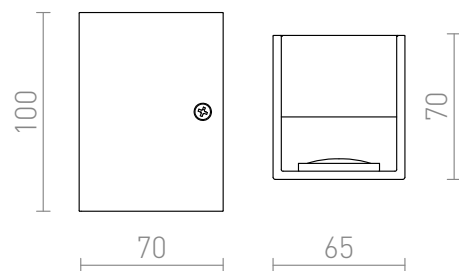

QUENTIN

LED 5W 650 lm Ra 80

LED-Wandleuchte mit UP/DOWN Beleuchtung.

EV EUR inkl. MwSt

R12597

QUENTIN Wandleuchte weiß 230V LED 5W
3000K

48,00

3D model