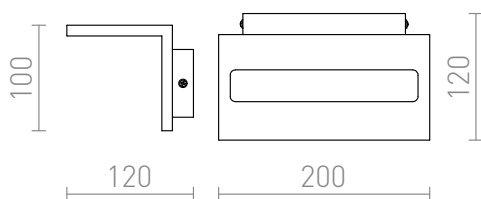

# FOND

LED 12W 1300 lm Ra 80

Corp de iluminat LED pătrat montat pe perete pentru iluminare indirectă.  
preț recomandat cu amănuntul RON cu TVA inclus

R12596

FOND de perete alb 230V LED 12W 3000K

535,-

[3D model](#)