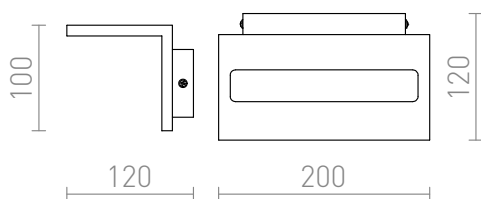

FOND

LED 12W 1300 lm Ra 80

Rechthoekige wandlamp met geïntegreerde LED voor indirecte verlichting.
adviesverkoopprijs EUR incl. BTW

R12596

FOND wandlamp wit 230V LED 12W 3000K

120,00

[3D model](#)

[manual](#)