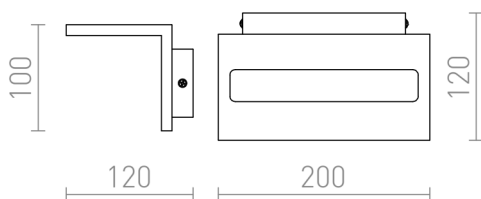

# FOND

LED 12W 1300 lm Ra 80

Apparecchio rettangolare da parete con LED integrato per illuminazione indiretta.

PVC EUR IVA inclusa

R12596

FOND da parete bianco 230V LED 12W 3000K

120,00

 3D model