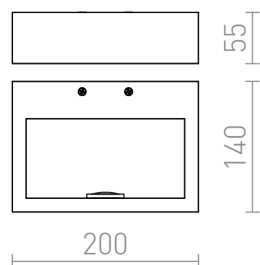

NEMAN

LED 10W 1300 lm Ra 80

Apparecchio rettangolare da parete con LED integrato per illuminazione UP/DOWN.

PVC EUR IVA inclusa

R12595

NEMAN da parete nero 230V LED 10W 3000K

120,00

3D model