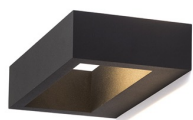

NEMAN

LED 10W 1300 lm Ra 80

Apparecchio rettangolare da parete con LED integrato per illuminazione UP/DOWN.

PVC EUR IVA inclusa

R12595

NEMAN da parete nero 230V LED 10W 3000K

120,00

3D model