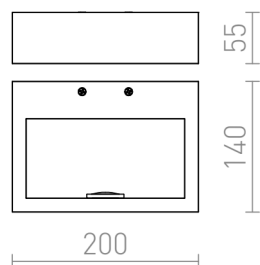

NEMAN

LED 10W 1300 lm Ra 80

Kantet væglampe med indbygget LED til UP/DOWN belysning.

RP DKK inkl. MOMS

R12595

NEMAN væg sort 230V LED 10W 3000K

820,-

0,57

 3D model

 manual