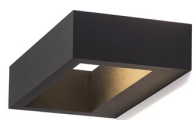

NEMAN

LED 10W 1300 lm Ra 80

Kantet væglampe med indbygget LED til UP/DOWN belysning.

RP DKK inkl. MOMS

R12595

NEMAN væg sort 230V LED 10W 3000K

820,-

0,57