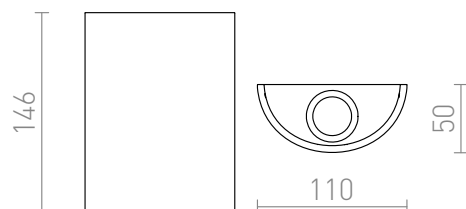

DAFFY

LED 6W 780 lm Ra 80

Corp de iluminat semirotund LED de perete cu iluminare SUS / JOS.
preț recomandat cu amănuntul RON cu TVA inclus

R12592	DAFFY de perete alb 230V LED 6W 3000K	480,-
R12593	DAFFY de perete negru 230V LED 6W 3000K	480,-