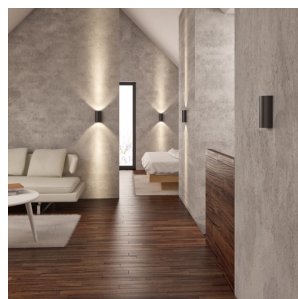

DAFFY

LED 6W 780 lm Ra 80

Afrundet LED-vægglampe til UP/DOWN belysning.

RP DKK inkl. MOMS

R12592	DAFFY væg hvid 230V LED 6W 3000K	720,-
R12593	DAFFY væg sort 230V LED 6W 3000K	720,-

0,62

 3D model

 manual