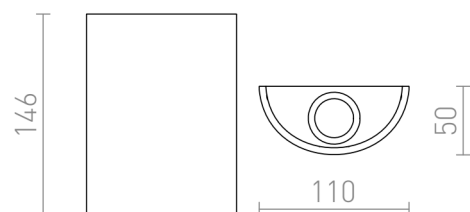

DAFFY

LED 6W 780 lm Ra 80

Afrundet LED-vægglampe til UP/DOWN belysning.

RP DKK inkl. MOMS

R12592	DAFFY væg hvid 230V LED 6W 3000K	720,-
R12593	DAFFY væg sort 230V LED 6W 3000K	720,-

0,62

 3D model

 manual