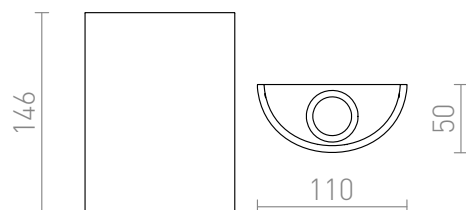

DAFFY

LED 6W 780 lm Ra 80

Заоблена стенна лампа с вграден LED за осветление UP/DOWN.

цена на дребно BGN с ДДС

R12592	DAFFY стенна бяло 230V LED 6W 3000K	188,-
R12593	DAFFY стенна черно 230V LED 6W 3000K	188,-