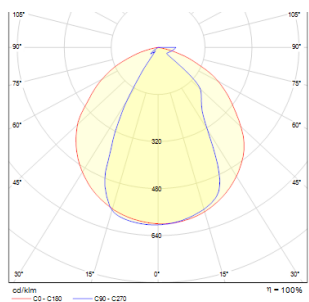

NAXOS

LED 6W 780 lm Ra 80

Apparecchio da parete arcato con LED integrato per illuminazione UP/DOWN.

PVC EUR IVA inclusa

R12590	NAXOS da parete bianco 230V LED 6W 3000K	88,00
R12591	NAXOS da parete metallo pettinato 230V LED 6W 3000K	88,00