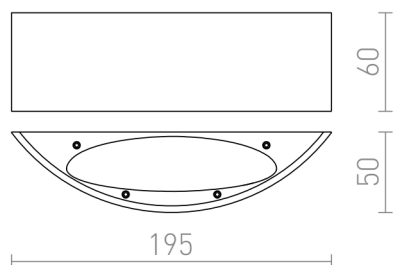

NAXOS

LED 6W 780 lm Ra 80

Apparecchio da parete arcato con LED integrato per illuminazione UP/DOWN.

PVC EUR IVA inclusa

R12590	NAXOS da parete bianco 230V LED 6W 3000K	88,00
R12591	NAXOS da parete metallo pettinato 230V LED 6W 3000K	88,00

 3D model

 manual