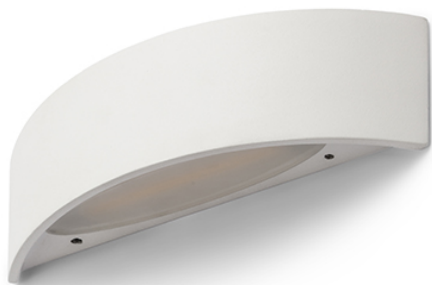

NAXOS

LED 6W 780 lm Ra 80

Apparecchio da parete arcato con LED integrato per illuminazione UP/DOWN.

PVC EUR IVA inclusa

R12590	NAXOS da parete bianco 230V LED 6W 3000K	88,00
R12591	NAXOS da parete metallo pettinato 230V LED 6W 3000K	88,00