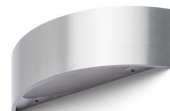

NAXOS

LED 6W 780 lm Ra 80

Apparecchio da parete arcato con LED integrato per illuminazione UP/DOWN.

PVC EUR IVA inclusa

R12590	NAXOS da parete bianco 230V LED 6W 3000K	88,00
R12591	NAXOS da parete metallo pettinato 230V LED 6W 3000K	88,00