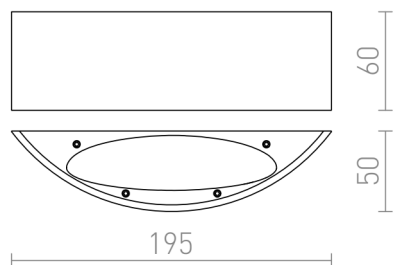

# NAXOS

LED 6W 780 lm Ra 80

LED applique murale arrondie avec éclairage UP/DOWN.

Prix de vente conseillé EUR TTC

R12590	NAXOS murale blanc 230V LED 6W 3000K	88,00
R12591	NAXOS murale métal brossé 230V LED 6W 3000K	88,00