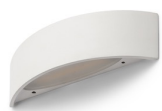

# NAXOS

LED 6W 780 lm Ra 80

LED applique murale arrondie avec éclairage UP/DOWN.

Prix de vente conseillé EUR TTC

R12590	NAXOS murale blanc 230V LED 6W 3000K	88,00
R12591	NAXOS murale métal brossé 230V LED 6W 3000K	88,00