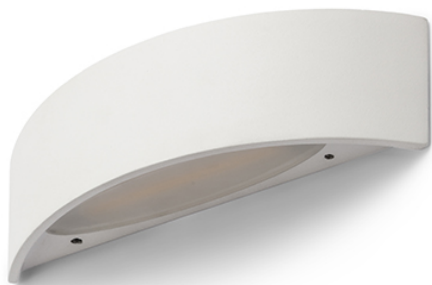

# NAXOS

LED 6W 780 lm Ra 80

LED applique murale arrondie avec éclairage UP/DOWN.

Prix de vente conseillé EUR TTC

R12590	NAXOS murale blanc 230V LED 6W 3000K	88,00
R12591	NAXOS murale métal brossé 230V LED 6W 3000K	88,00