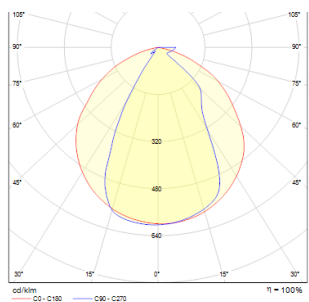

# NAXOS

LED 6W 780 lm Ra 80

LED applique murale arrondie avec éclairage UP/DOWN.

Prix de vente conseillé EUR TTC

R12590	NAXOS murale blanc 230V LED 6W 3000K	88,00
R12591	NAXOS murale métal brossé 230V LED 6W 3000K	88,00