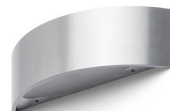

# NAXOS

LED 6W 780 lm Ra 80

LED applique murale arrondie avec éclairage UP/DOWN.

Prix de vente conseillé EUR TTC

R12590	NAXOS murale blanc 230V LED 6W 3000K	88,00
R12591	NAXOS murale métal brossé 230V LED 6W 3000K	88,00