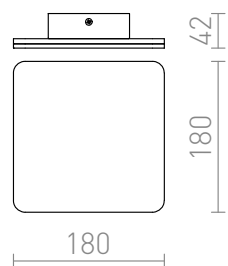

VIENNA

LED 9W 1300 lm Ra 80

Corp de iluminat LED pătrat, cu colțuri rotunjite, pentru iluminare indirectă, prin reflectare din perete.
preț recomandat cu amănuntul RON cu TVA inclus

R12589	VIENNA montat pe suprafață alb 230V LED 9W 3000K	435,-
--------	---	-------

3D model

manual