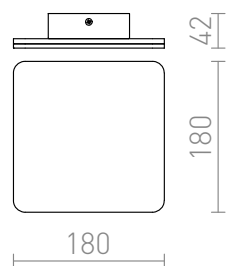

3D model

PDF manual