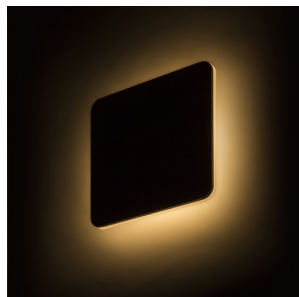

3D model

PDF manual