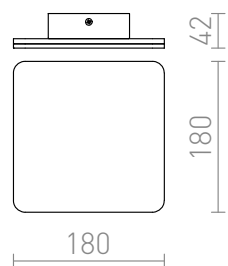

3D model

PDF manual