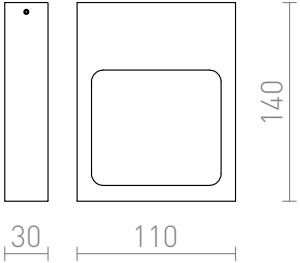

LED 6W 650 lm Ra 80

Rektangulär vägglyampa med inbyggd LED för UP/DOWN-belysning.

RP SEK inkl. MOMS

R12587	LEA vägg vit 230V LED 6W 3000K	620,-
R12588	LEA vägg svart 230V LED 6W 3000K	980,-

 3D model

 manual