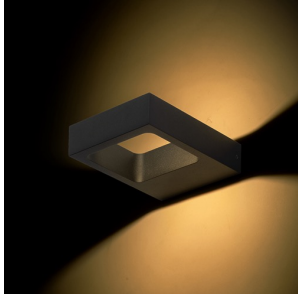

LED 6W 650 lm Ra 80

Rektangulär vägglyampa med inbyggd LED för UP/DOWN-belysning.

RP SEK inkl. MOMS

R12587	LEA vägg vit 230V LED 6W 3000K	620,-
R12588	LEA vägg svart 230V LED 6W 3000K	980,-

 3D model

 manual