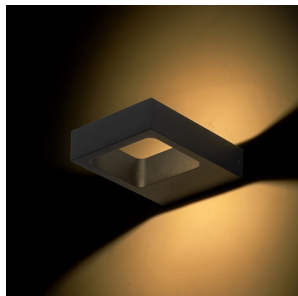

LED 6W 650 lm Ra 80

Rechthoekige wandlamp met geïntegreerde LED voor UP/DOWN verlichting.
adviesverkoopprijs EUR incl. BTW

R12587	LEA wandlamp wit 230V LED 6W 3000K	68,00
R12588	LEA wandlamp zwart 230V LED 6W 3000K	88,00