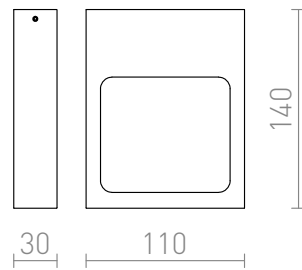

LED 6W 650 lm Ra 80

Rechthoekige wandlamp met geïntegreerde LED voor UP/DOWN verlichting.
adviesverkoopprijs EUR incl. BTW

R12587	LEA wandlamp wit 230V LED 6W 3000K	68,00
R12588	LEA wandlamp zwart 230V LED 6W 3000K	88,00

 3D model

 manual