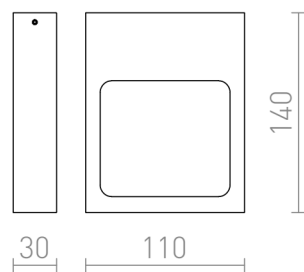

LED 6W 650 lm Ra 80

Pravokutna zidna svjetiljka s integriranom LED žaruljom za gornje/donje osvjetljenje.

Preporučena cena EUR s PDV-OM

R12587	LEA zidna bijela 230V LED 6W 3000K	58,00
R12588	LEA zidna crna 230V LED 6W 3000K	88,00