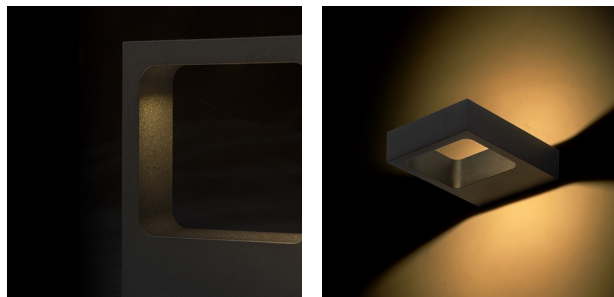

LED 6W 650 lm Ra 80

Pravokutna zidna svjetiljka s integriranom LED žaruljom za gornje/donje osvjetljenje.

Preporučena cena EUR s PDV-OM

R12587	LEA zidna bijela 230V LED 6W 3000K	58,00
R12588	LEA zidna crna 230V LED 6W 3000K	88,00