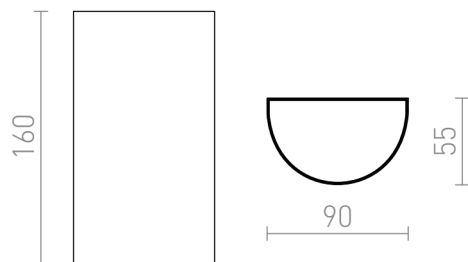

MIDZACK

LED 2x3W 480 lm Ra 80

Κυκλικό επιτοίχιο φωτιστικό με ενσωματωμένο LED για φωτισμό ΠΑΝΩ/ΚΑΤΩ.

Λιανική τιμή EUR με ΦΠΑ

R12585

MIDZACK Επιτοίχιος λευκό 230V LED 2x3W
IP54 3000K

50,00

IP54