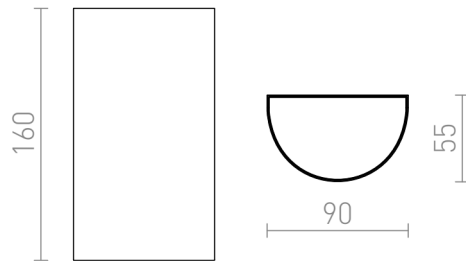

LED 2x3W 480 lm Ra 80

Afrundet væglampe med indbygget LED for UP/DOWN belysning.

RP DKK inkl. MOMS

R12585

MIDZACK væg hvid 230V LED 2x3W IP54
3000K

400,-

IP54