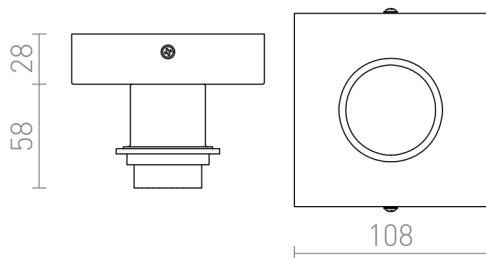

SOLO SQ

Kvadratna stropna osnova za tekstilne senčnike z E27 grlom. Primerna za senčnike: TEMPO 30/19.

Preporučena cena EUR s PDV-OM

R12584	SOLO SQ stropna osnova krom 230V LED E27 15W	26,00
--------	---	-------