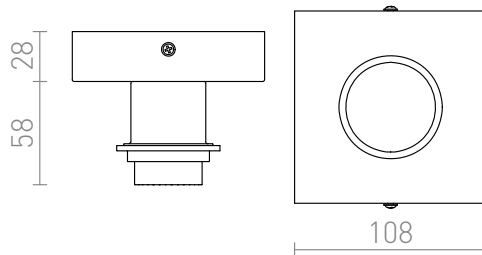

3D model

manual

G13026