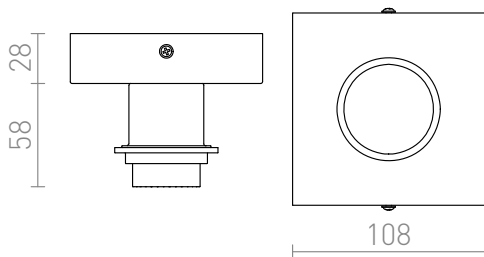

3D model

manual

G13026