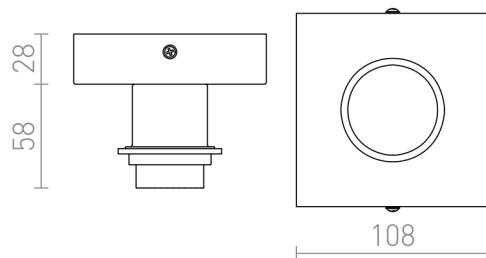

SOLO SQ

Base per soffitto quadrata per paralumi di tessuto con portalamпада E27. Adatto per paralumi: TEMPO 30/19.

PVC EUR IVA inclusa

| | | |
|--------|---|-------|
| R12584 | SOLO SQ base per soffitto cromo 230V LED E27 15W | 26,00 |
|--------|---|-------|