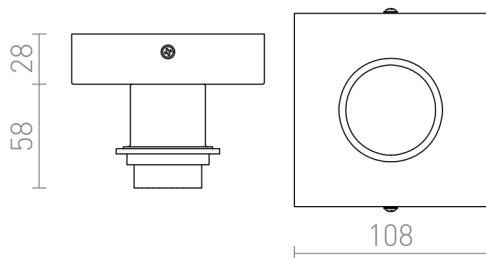

SOLO SQ

Firkantet loftbase til tekstil skærme, med E27-sokkel. Passende skærme: TEMPO 30/19.

RP DKK inkl. MOMS

R12584	SOLO SQ loftbase krom 230V LED E27 15W	198,-
--------	--	-------

 3D model

 manual

G13026