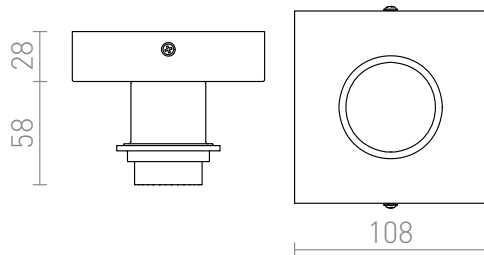

# SOLO SQ

Таванна квадратна основа за текстилни абажури с фасунга E27.Подходяща абажури: TEMPO 30/19.

цена на дребно BGN с ДДС

R12584

SOLO SQ таванна основа хром 230V E27 53W

58,-

 3D model

 manual