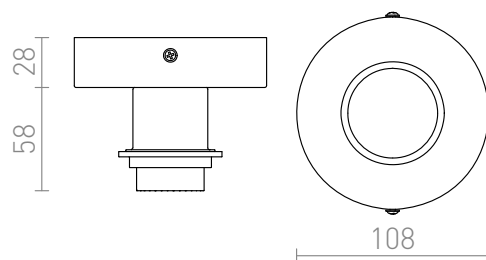

# SOLO R

Bază circulară de tavan pentru abajururi textile cu prindere pe filet E27. Abajururi potrivite: DELI 30/20, DOUBLE 40/30, JAKARANDA, RON 40/25.

preț recomandat cu amănuntul RON cu TVA inclus

R12583

SOLO R baza de tavan crom 230V E27 53W

138,-

 3D model

 manual

G13026