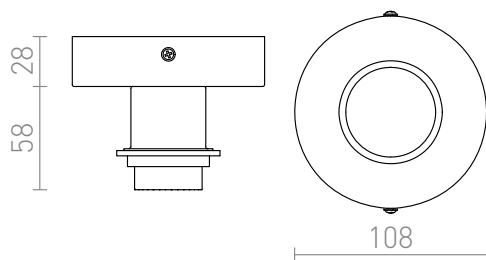

3D model

manual

G13026